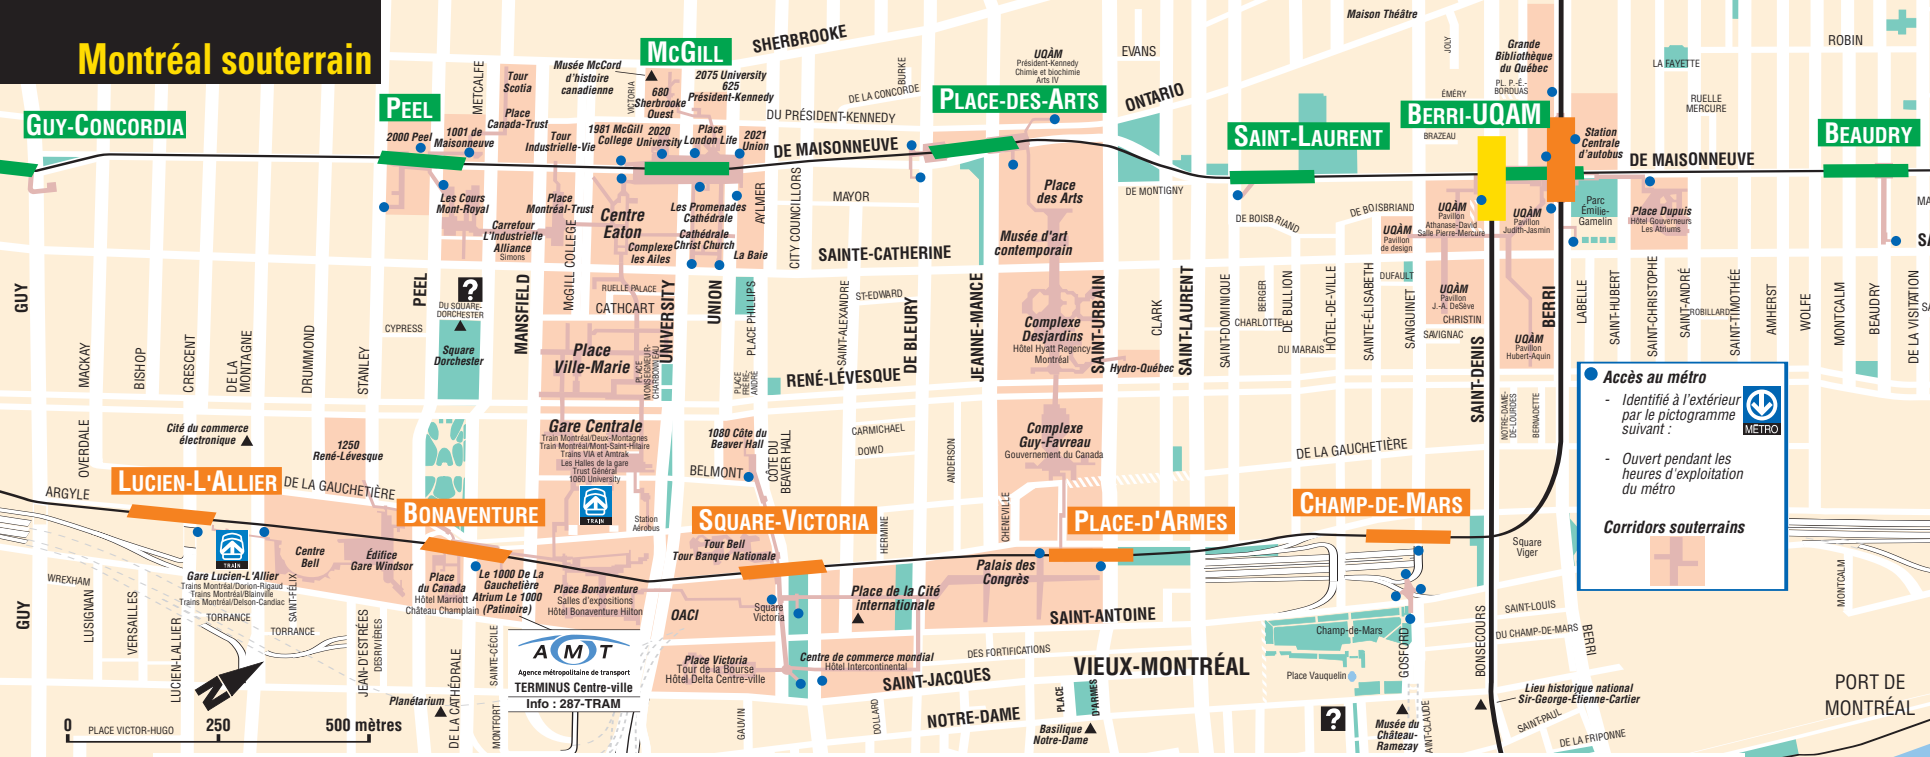

Montréal souterrain

Accès au métro

- Identifié à l'extérieur par le pictogramme suivant :

- Ouvert pendant les heures d'exploitation du métro

Corridors souterrains

Ligne verte						
Station :	Semaine		Samedi		Dimanche	
	Premier	Dernier	Premier	Dernier	Premier	Dernier
Angriignon	5 h 30	0 h 35	5 h 30	1 h 05	5 h 30	0 h 38
Honoré-Beaugrand	5 h 30	0 h 38	5 h 30	1 h 08	5 h 30	0 h 38
Intervalles :	Heures de pointe 3 à 5 minutes		Hors-pointe et fin de semaine 6,5 à 12 minutes			

Ligne orange						
Station :	Semaine		Samedi		Dimanche	
	Premier	Dernier	Premier	Dernier	Premier	Dernier
Henri-Bourassa	5 h 30	0 h 39	5 h 30	1 h 09	5 h 30	0 h 39
Côte-Vertu	5 h 30	0 h 30	5 h 30	1 h 00	5 h 30	0 h 30
Intervalles :	Heures de pointe 3 à 5 minutes		Hors-pointe et fin de semaine 6,5 à 12 minutes			

Ligne jaune						
Station :	Semaine		Samedi		Dimanche	
	Premier	Dernier	Premier	Dernier	Premier	Dernier
Longueuil	5 h 30	1 h 00	5 h 30	1 h 30	5 h 30	1 h 00
Berri-UQAM	5 h 30	1 h 00	5 h 30	1 h 30	5 h 30	1 h 00
Intervalles :	Heures de pointe 4,5 à 6 minutes		Hors-pointe et fin de semaine 10 minutes			

Ligne bleue						
Station :	Semaine		Samedi		Dimanche	
	Premier	Dernier	Premier	Dernier	Premier	Dernier
Snowdon	5 h 30	00 h 15	5 h 30	00 h 15	5 h 30	00 h 15
Saint-Michel	5 h 30	00 h 15	5 h 30	00 h 15	5 h 30	00 h 15
Intervalles :	Heures de pointe 4 à 5 minutes		Hors-pointe et fin de semaine 7 à 11 minutes			